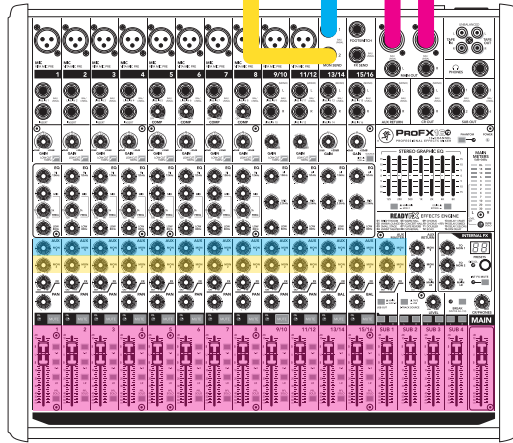

5.1chサラウンド

PA

MON SEND1

MAIN OUT

MON SEND2

ミキサー:MACKIE ProFX16

グラフィックイコライザー

YAMAHA Q2031B