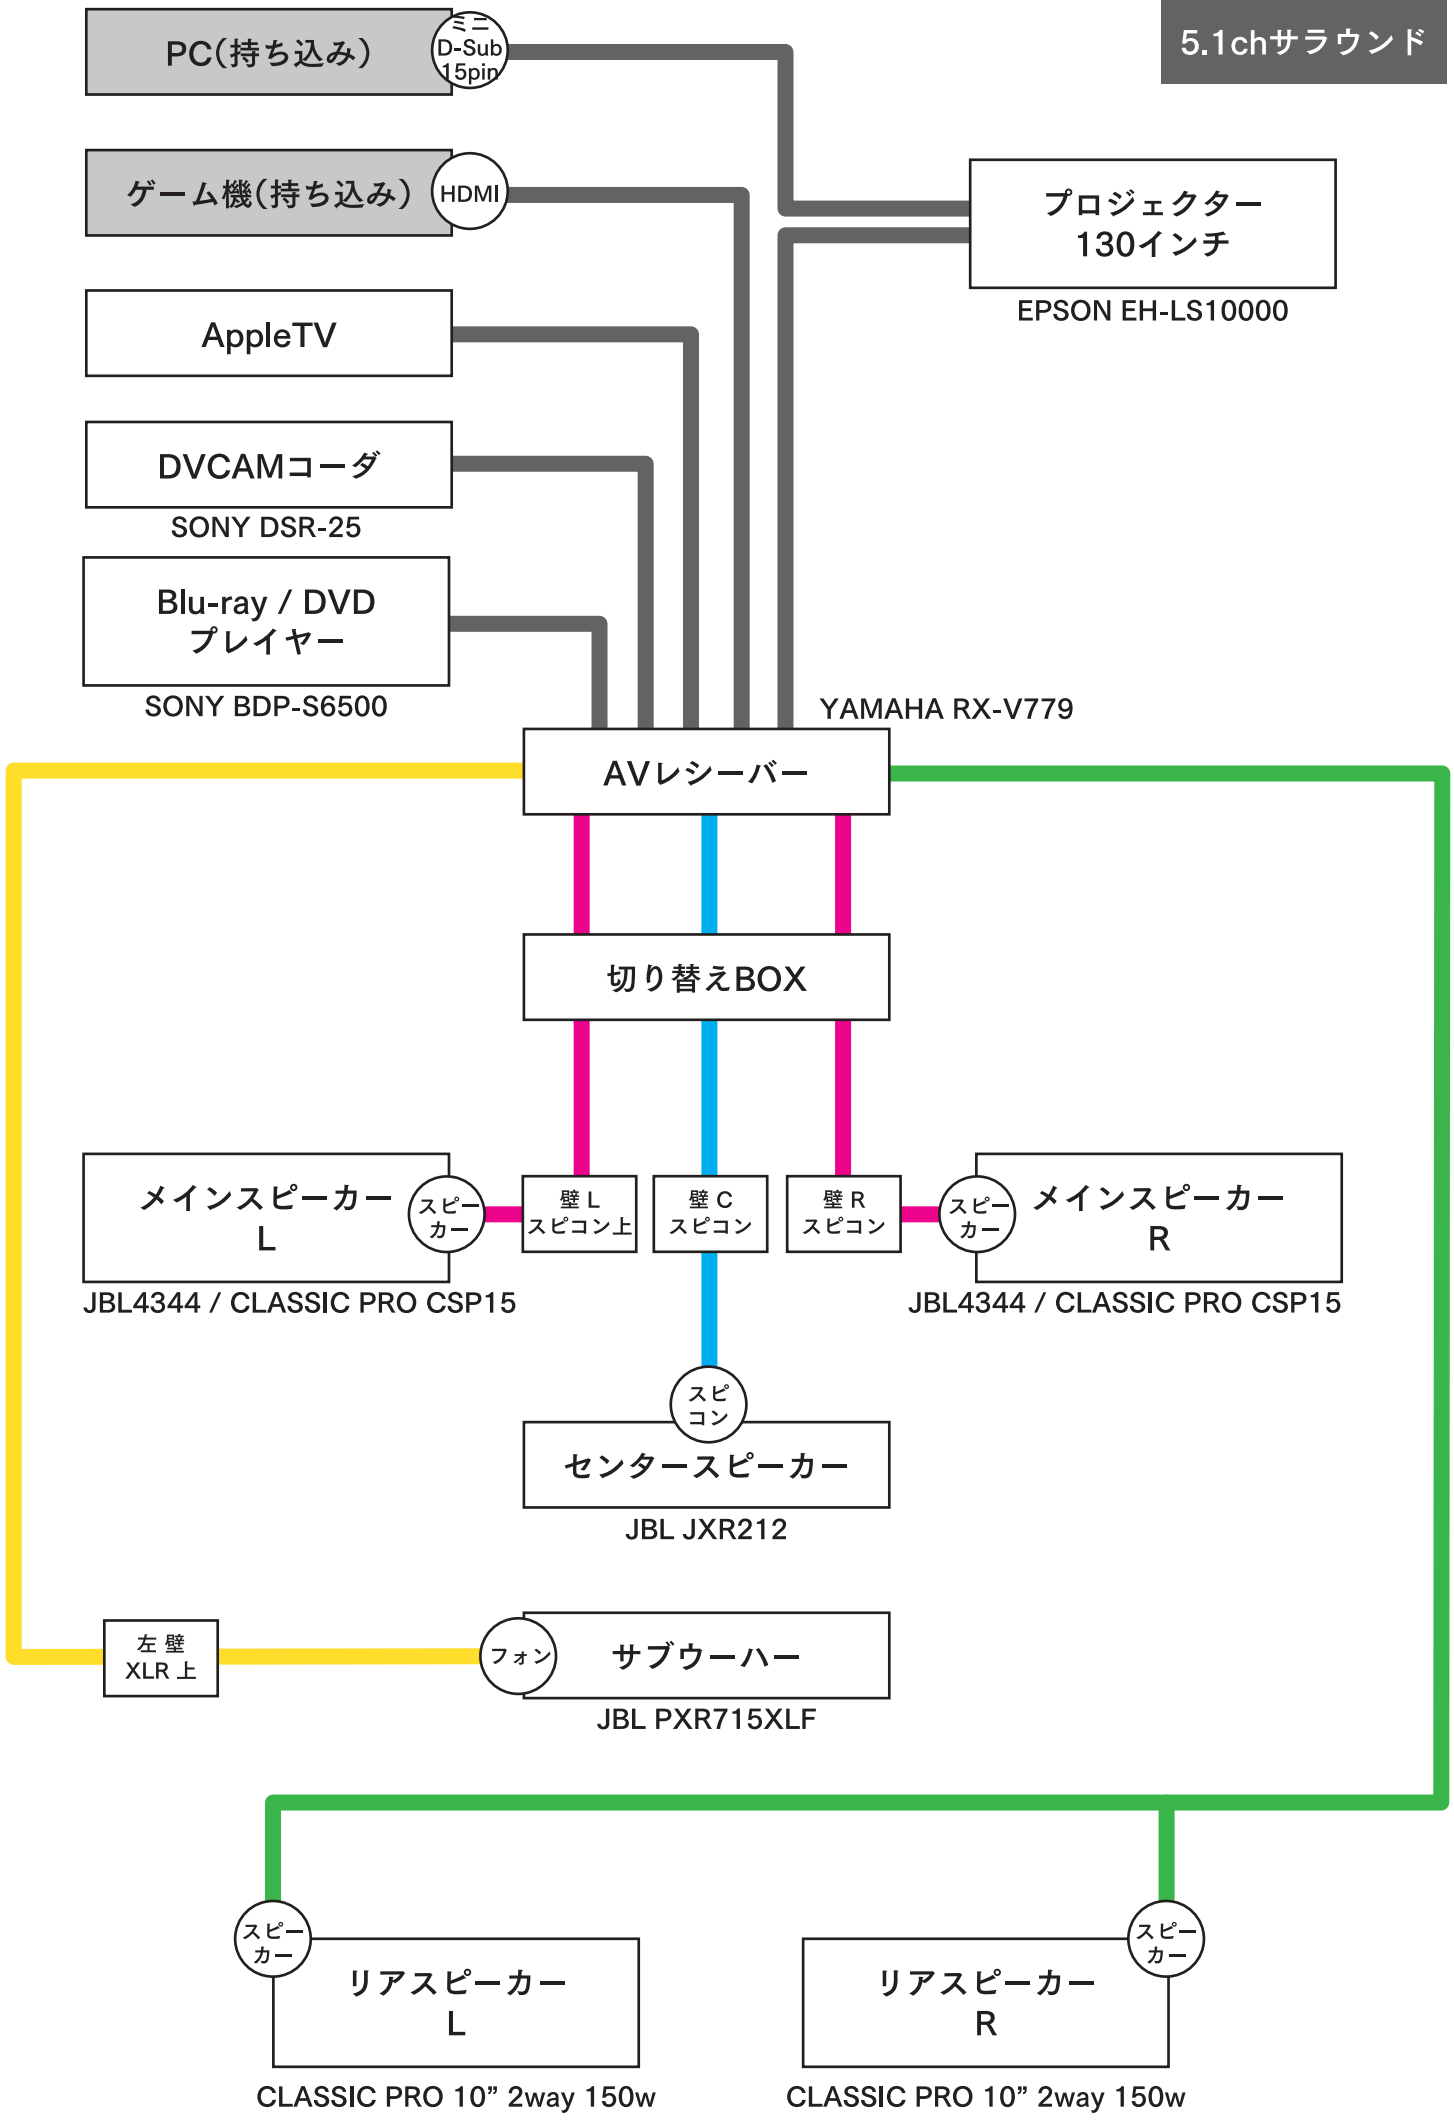

5.1chサラウンド

PA

MON SEND1

MAIN OUT

MON SEND2

ミキサー:MACKIE ProFX16

グラフィックイコライザー

YAMAHA Q2031B

壁L
スピコン上

壁C
スピコン

壁R
スピコン

メインスピーカー
R

スピー
カー

JBL4344 / CLASSIC PRO CSP15

スピ
コン

センタースピーカー
フットモニター