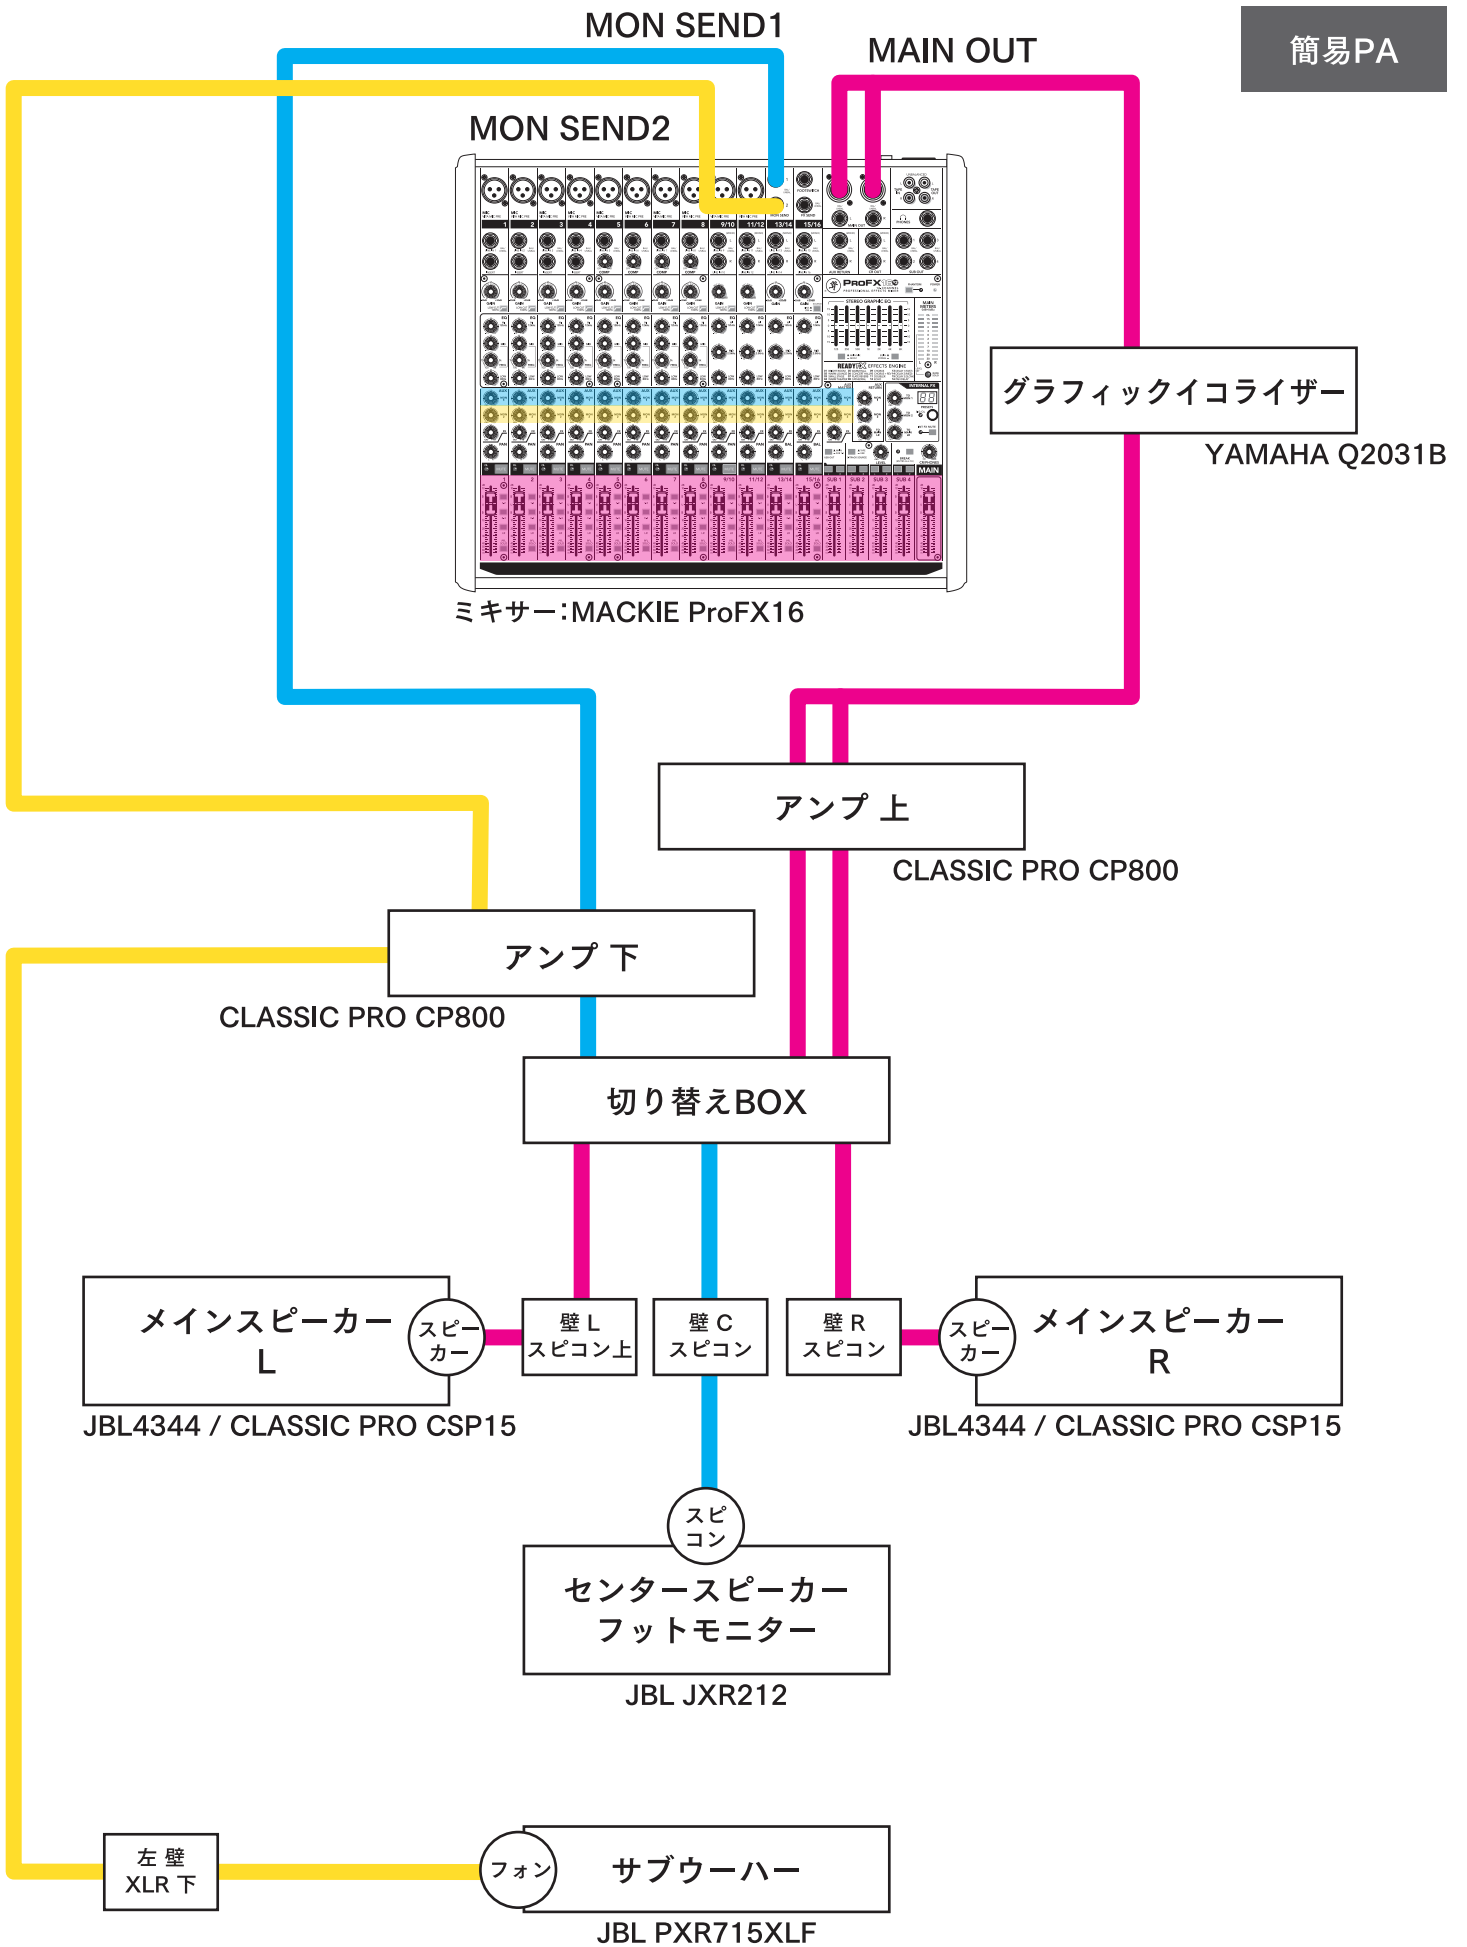

5.1chサラウンド

PA

MON SEND1

MAIN OUT

MON SEND2

ミキサー:MACKIE ProFX16

グラフィックイコライザー

YAMAHA Q2031B

壁L
スピコン上

壁C
スピコン

壁R
スピコン

メインスピーカー
R

スピー
カー

JBL4344 / CLASSIC PRO CSP15

スピ
コン

センタースピーカー
フットモニター